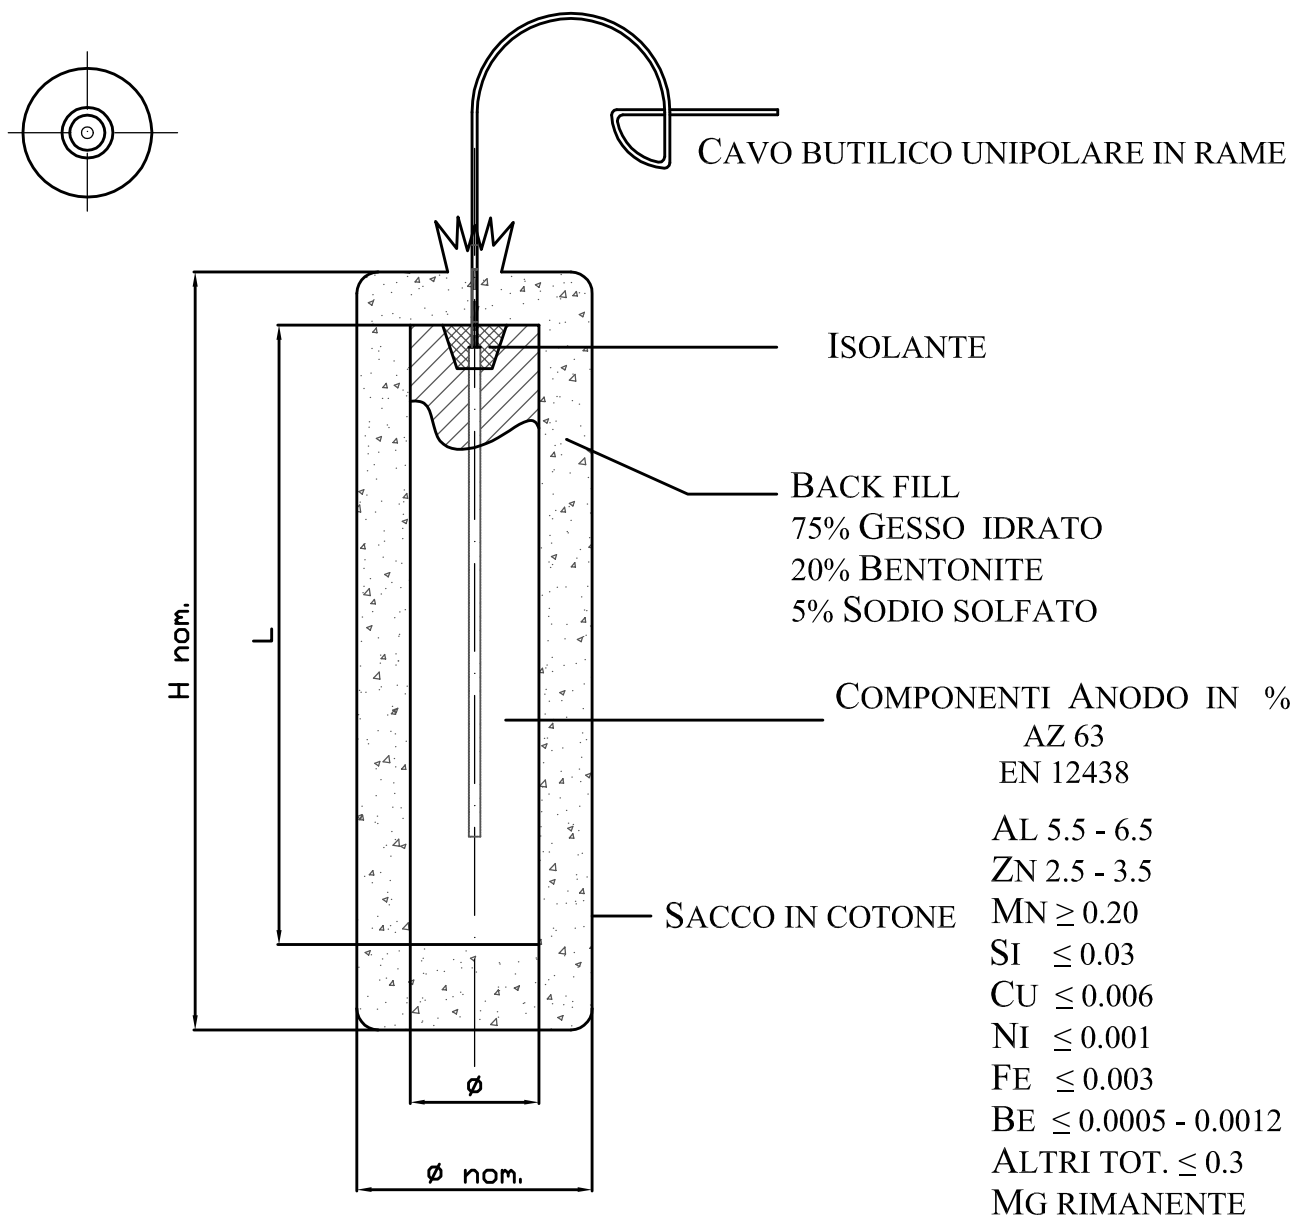

SEZIONE ANODO NUDO

MOD.	ANODO NUDO		SACCO PIENO	
	L	ø	ø x H nom.	PESO
Kg 17	740	125	220x950	Kg 45
Kg 25	1100	125	220x1300	Kg 64

**MG. ANODI International AD**  
Str. Veliko Tarnovsko schosse, 1  
54100 Sevlievo (Bulgaria)

INFO@MG-ANODI.IT  
Tel.+359-675-32602  
Fax +359-675-32604

COPIA DESTINATA A

UNITA' GALVANICA  
MODELLO Kg. 17  
MODELLO Kg. 25

NUMERO DIS.  
UN 003

DATA  
10/12/08